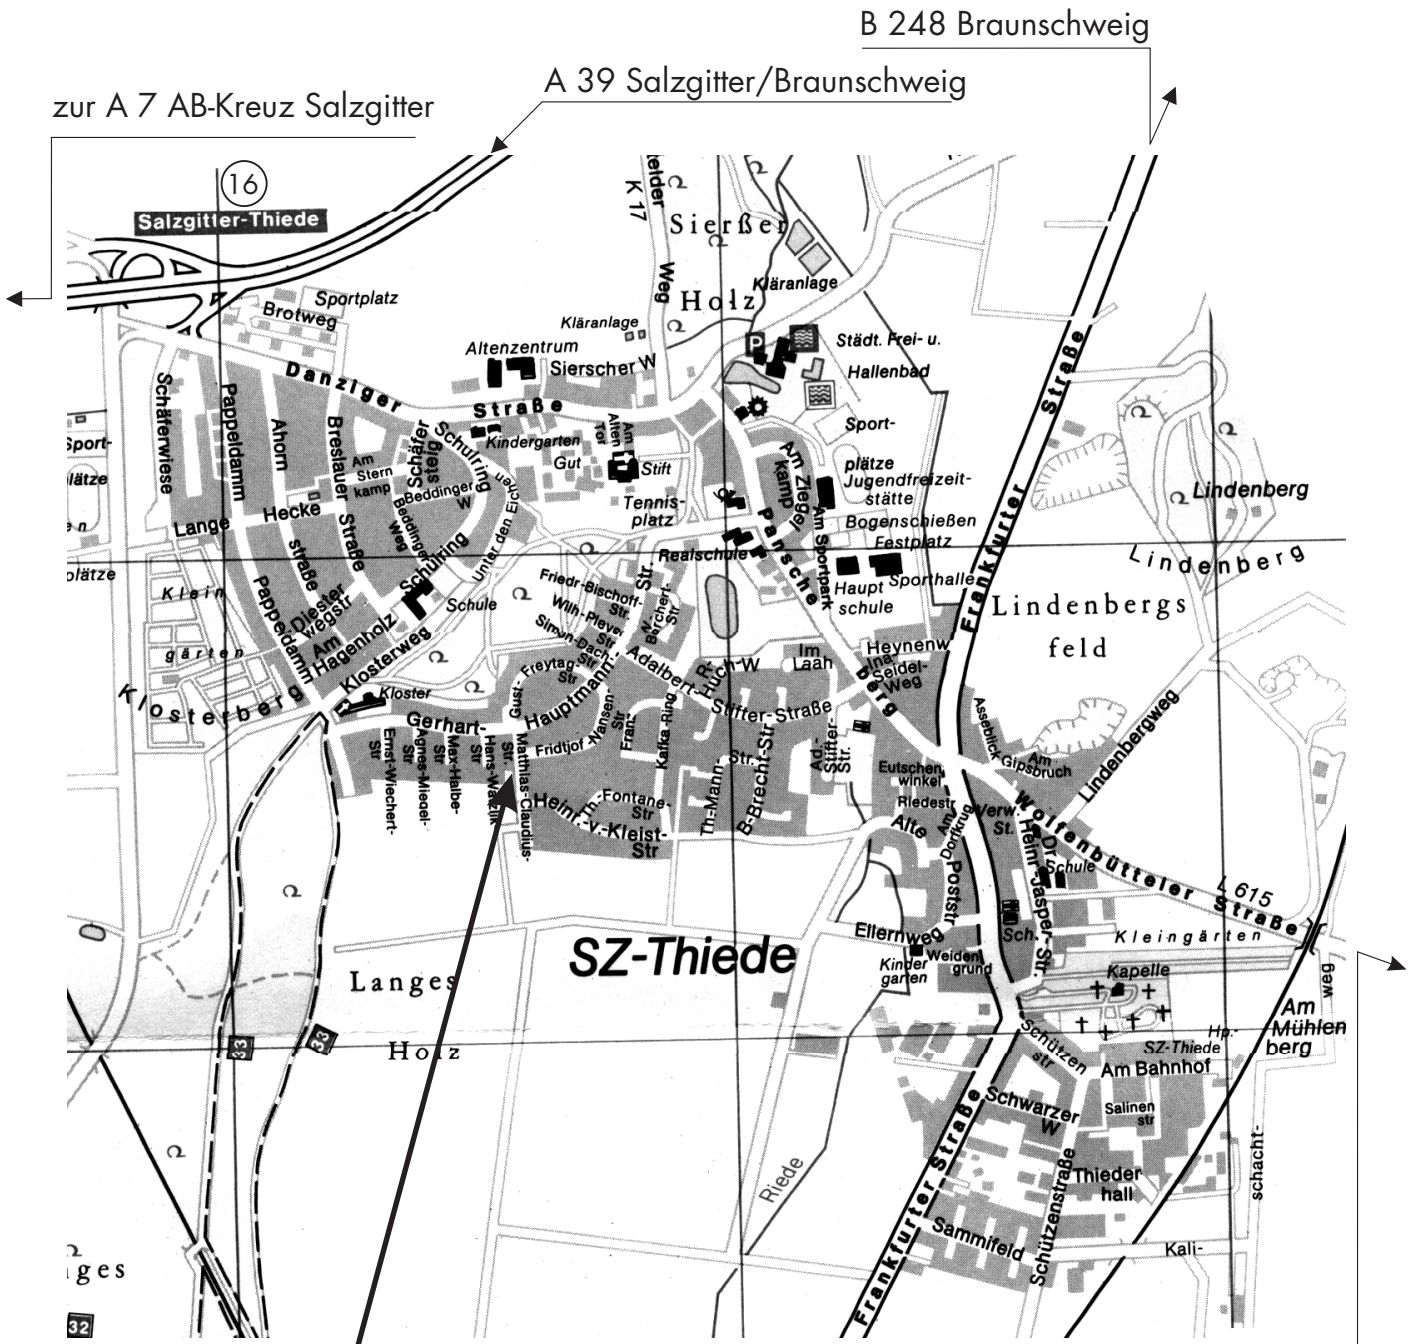

Anfahrtskizze

PLANUNGSGRUPPE
DRÖGE BAADE DRESCHER
GmbH + CO. KG
Matthias-Claudius-Str. 5
38239 Salzgitter-Thiede

Wolfenbüttel und A 395
Bad Harzburg/Braunschweig
Anschlussstelle Wolfenbüttel-
Nordwest (5)